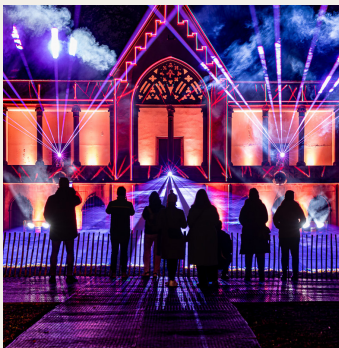

Schloss Laxenburg

VERANSTALTUNGS- KALENDER 2025

SCHLOSS-LAXENBURG.AT

MÄRZ	EVENT	ORT	UHRZEIT
23.03.2025	Laxenburger Schlosspark Läufe	Schlosspark	08:00–14:00
29.03.2025	Schlosskonzert	Schloss theater	ab 19:00
30.03.2025	Schlosskonzert	Schloss theater	ab 11:00
APRIL	EVENT	ORT	UHRZEIT
05.04.2025	Saisonbeginn	Schlosspark	
06.04.2025	Kinderabenteuer Waldpädagogik	Schlosspark	11:00–12:30
06.04.2025	Kräuterworkshop	Schlosspark	09:30–14:00
06.04.2025	Kräuterspaziergang	Schlosspark	15:30–17:30
13.04.2025	Matinee der Musikschule	Grünes Lusthaus	11:00–12:00
17.04.–19.04.2025	Circus Pikard	Eingang III	16:00–18:00
20.04.–21.04.2025	Circus Pikard	Eingang III	14:00–16:00
20.04.2025	Waldbaden – Schwerpunkt Neuanfang	Haupteingang	09:00–11:15
24.04.–26.04.2025	Circus Pikard	Eingang III	16:00–18:00
27.04.2025	Circus Pikard	Eingang III	14:00–16:00
26.04.–04.05.2025	Kunst- und Antiquitätenmesse	Conference Center	11:00–18:00
27.04.2025	Kaiserlicher Nachmittag	Haupteingang	14:00–17:00
27.04.2025	Historische Parkführung	Schlosspark	10:00–12:00
MAI	EVENT	ORT	UHRZEIT
01.05.2025	Mercedes Benz SL Club	Parkplatz – Eingang I	10:00–15:00
04.05.2025	Kräuterworkshop	Schlosspark	09:30–14:00
04.05.2025	Kräuterspaziergang	Schlosspark	15:30–17:30
08.05.2025	Yoga	Schlosspark	18:00–19:00
09.05.2025	Pädagogische Führung zum Bienenstand	Schlosspark	09:00 / 15:00
11.05.2025	Matinee der Musikschule	Grünes Lusthaus	11:00–12:00
15.05.2025	Yoga	Schlosspark	18:00–19:00
18.05.2025	Kinderabenteuer Waldpädagogik	Schlosspark	11:00–12:30
18.05.2025	Waldbaden – Schwerpunkt Kreativität	Haupteingang	09:00–11:15
22.05.2025	Yoga	Schlosspark	18:00–19:00
23.05.2025	Pädagogische Führung zum Bienenstand	Schlosspark	09:00 / 15:00
25.05.2025	Kaiserlicher Nachmittag	Haupteingang	14:00–17:00
25.05.2025	Historische Parkführung	Schlosspark	10:00–12:00
29.05.2025	Yoga	Schlosspark	18:00–19:00
JUNI	EVENT	ORT	UHRZEIT
01.06.2025	Kräuterworkshop	Schlosspark	09:30–14:00
01.06.2025	Kräuterspaziergang	Schlosspark	15:30–17:30
05.06.2025	Yoga	Schlosspark	18:30–19:00
06.06.2025	Pädagogische Führung zum Bienenstand	Schlosspark	09:00 / 15:30
12.06.2025	Yoga	Schlosspark	18:00–19:00
13.06.2025	Pädagogische Führung zum Bienenstand	Schlosspark	09:00–15:00
15.06.2025	Kinderabenteuer Waldpädagogik	Schlosspark	11:00–12:30
15.06.2025	Matinee der Musikschule	Grünes Lusthaus	11:00–12:00
18.06.2025	Schlosskonzert	Schloss theater	ab 19:30
19.06.2025	Yoga	Schlosspark	18:00–19:00
22.06.2025	Waldbaden – Schwerpunkt Yoga und Mediation	Haupteingang	09:00–11:15
22.06.2025	Kaiserlicher Nachmittag	Haupteingang	14:00–17:00
22.06.2025	Historische Parkführung	Schlosspark	10:00–12:00
26.06.2025	Yoga	Schlosspark	18:00–19:00